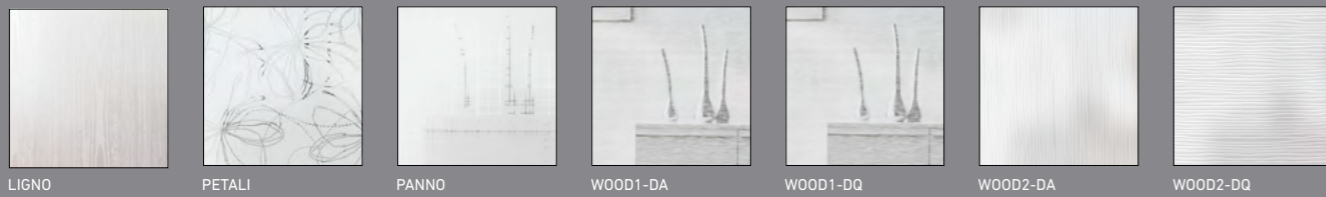

Gesamtübersicht STILTÜREN-Programm

Overview of the STYLISTIC DOOR range

SYLT | SYLT

OBERFLÄCHEN | FINISHES

CEPAL WEISSLACK 9010
CEPAL WHITE VARNISH 9010

TÜR KANTEN | EDGES

GLÄSER | GLASS PANELS

MODERNE ORNAMENTGLÄSER | MODERN PATTERNED GLASS PANELS