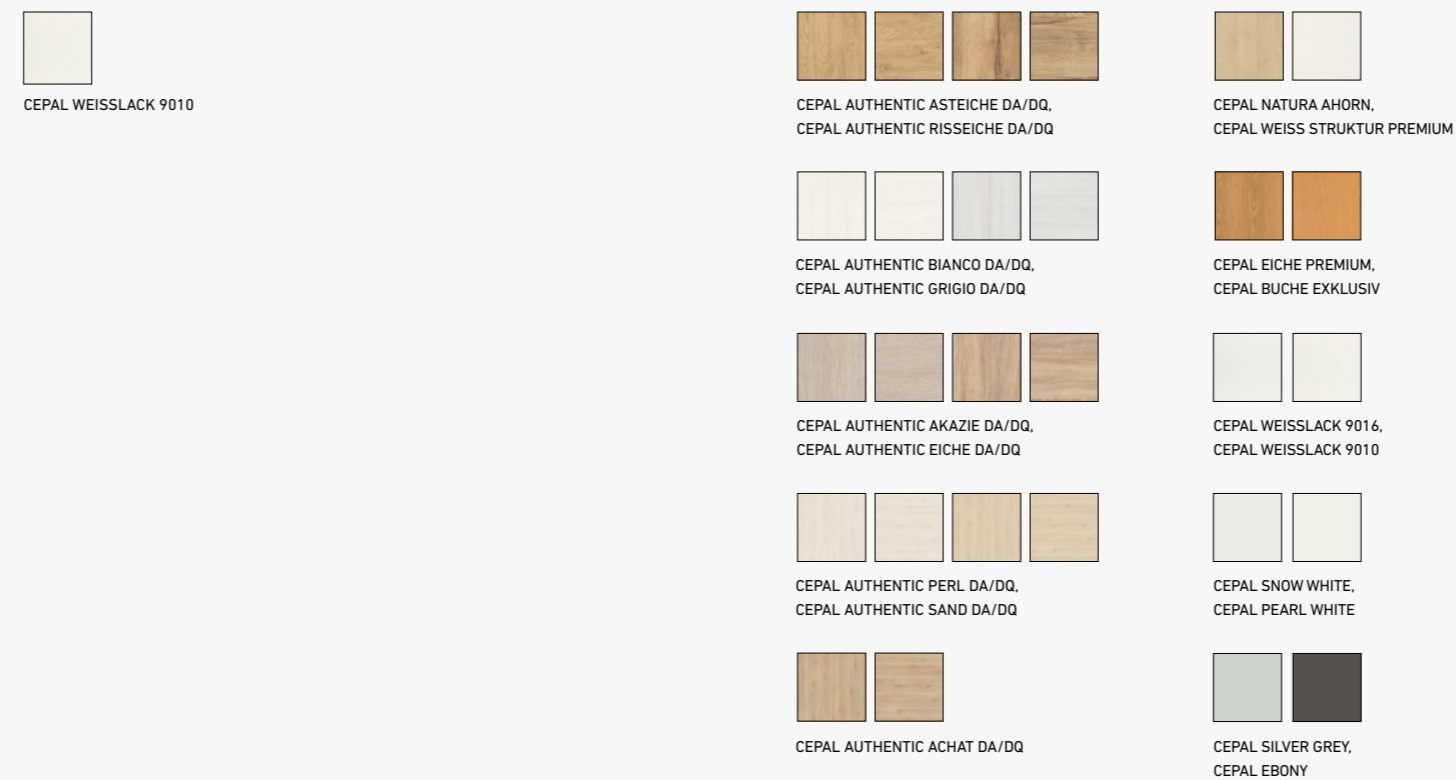

OBERFLÄCHEN | FINISHES