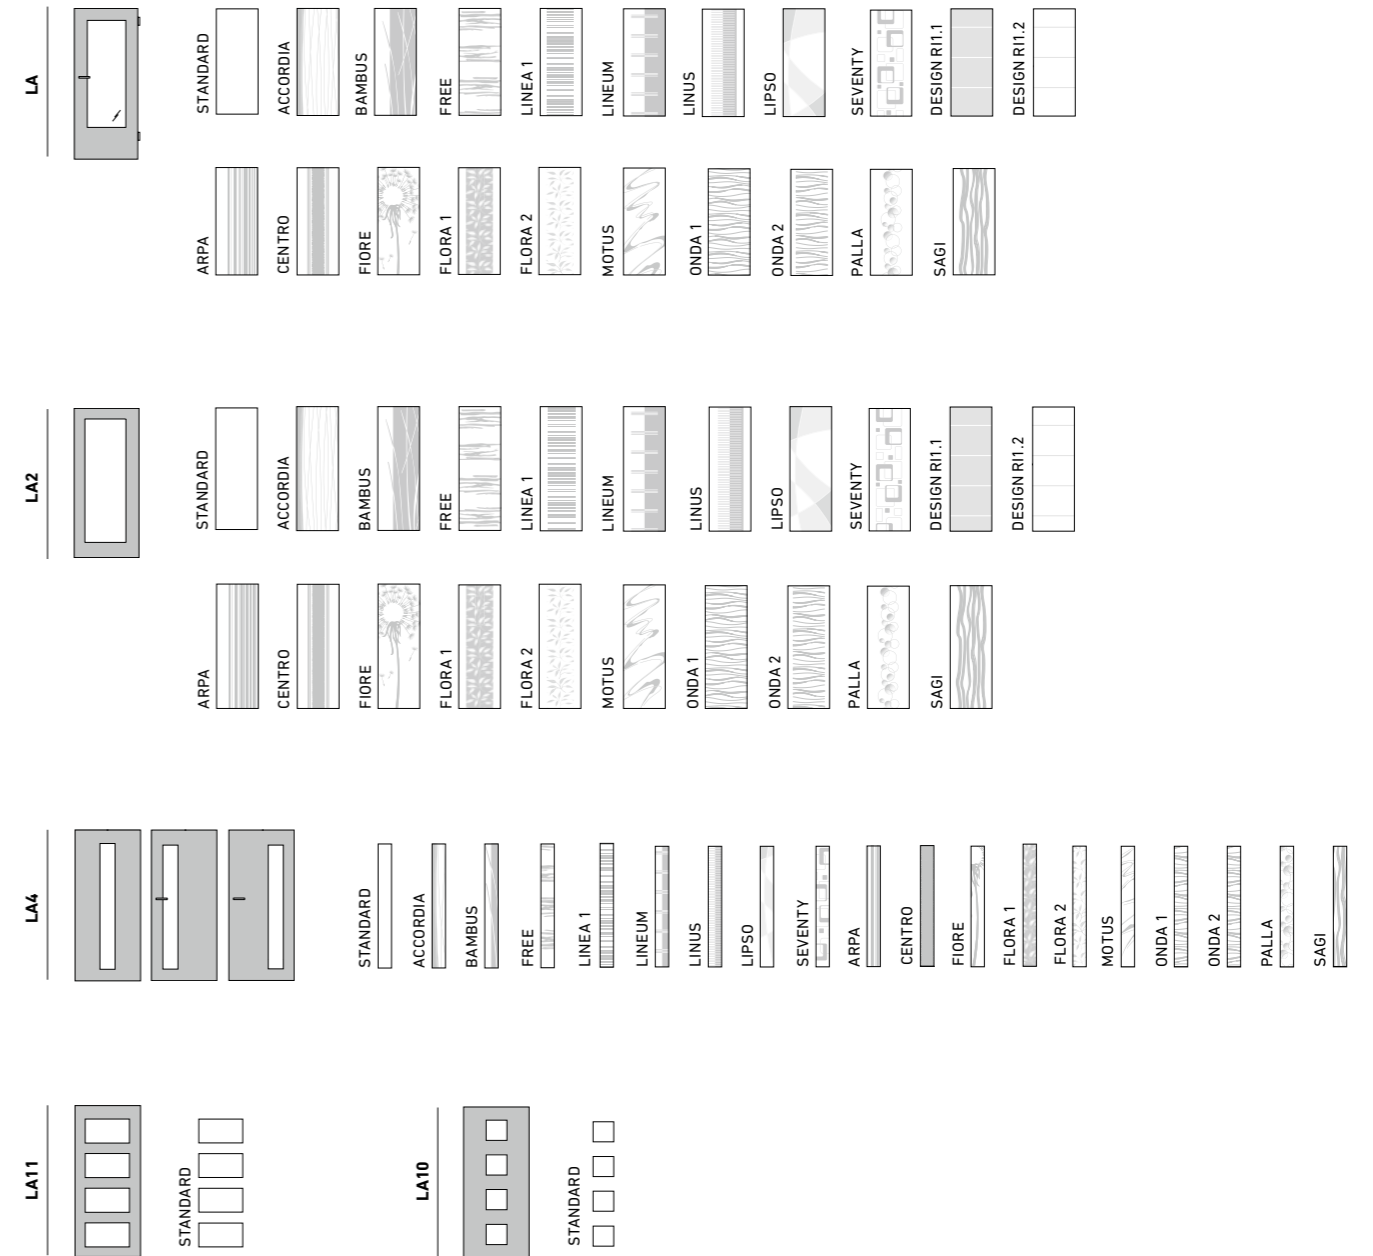

STANDARD-ORNAMENTGLAS | STANDARD PATTERNED GLASS

DESIGN-ORNAMENTGLAS | DESIGN PATTERNED GLASS

LICHTAUSSCHNITTGLÄSER
GLASS PANELS

GLASBEISPIELE
EXAMPLES OF GLASS

STANDARD-LICHTAUSSCHNITTGLÄSER ALS ORNAMENTGLAS
STANDARD PATTERNED GLASS PANELS