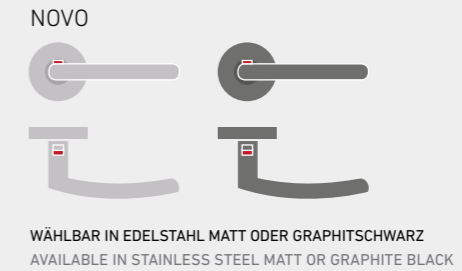

INLAYS | INLAYS

Das STILTÜREN-Programm

The STYLISTIC DOOR range

KLASSISCH-MODERNE TÜREN, DIE RUHE AUSSTRAHLEN

Unsere STILTÜREN in zeitloser Optik passen zu jedem Wohnstil.

CLASSIC, MODERN DOORS THAT EXUDE A SENSE OF CALM