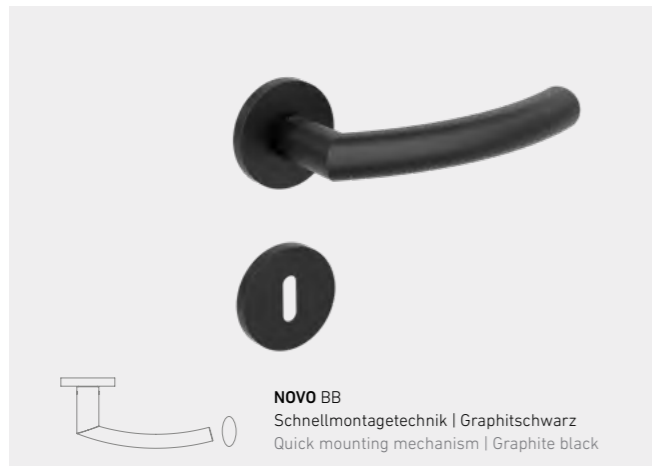

TOP MONO

GARANT

Griffwerk

TOP

MONO

 <p>MONO BB Schnellmontagetechnik Graphitschwarz Quick mounting mechanism Graphite black</p>	 <p>MONO BB Schnellmontagetechnik Edelstahl matt Quick mounting mechanism Matte stainless steel</p>
 <p>smart2lock by GRIFFWERK</p> <p>MONO Schnellmontagetechnik Graphitschwarz Quick mounting mechanism Graphite black</p>	 <p>smart2lock by GRIFFWERK</p> <p>MONO Schnellmontagetechnik Edelstahl matt Quick mounting mechanism Matte stainless steel</p>
 <p>MONO GGT Glastürbeschlag PURISTO S Graphitschwarz Glass door fittings Graphite black</p>	 <p>MONO GGT Glastürbeschlag PURISTO S Edelstahl matt Glass door fittings Matte stainless steel</p>
 <p>smart2lock by GRIFFWERK</p> <p>MONO GGT Glastürbeschlag PURISTO S Graphitschwarz Glass door fittings Graphite black</p>	 <p>smart2lock by GRIFFWERK</p> <p>MONO GGT Glastürbeschlag PURISTO S Edelstahl matt Glass door fittings Matte stainless steel</p>