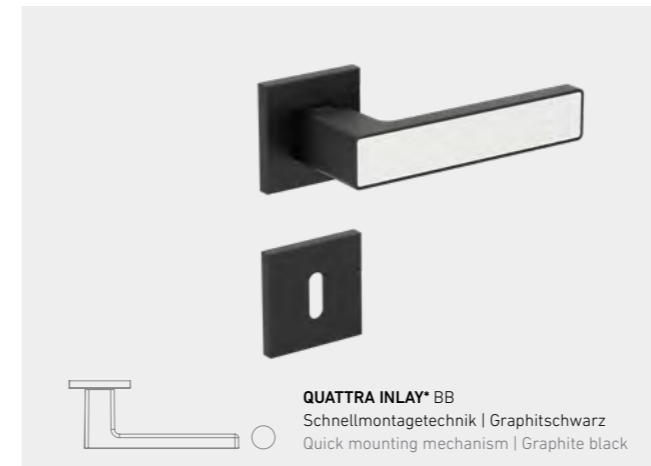

TOP MONO

GARANT

Griffwerk

TOP

MONO

 <p>MONO BB Schnellmontagetechnik Graphitschwarz Quick mounting mechanism Graphite black</p>	 <p>MONO BB Schnellmontagetechnik Edelstahl matt Quick mounting mechanism Matte stainless steel</p>
 <p>smart2lock by GRIFFWERK</p> <p>MONO Schnellmontagetechnik Graphitschwarz Quick mounting mechanism Graphite black</p>	 <p>smart2lock by GRIFFWERK</p> <p>MONO Schnellmontagetechnik Edelstahl matt Quick mounting mechanism Matte stainless steel</p>
 <p>MONO GGT Glastürbeschlag PURISTO S Graphitschwarz Glass door fittings Graphite black</p>	 <p>MONO GGT Glastürbeschlag PURISTO S Edelstahl matt Glass door fittings Matte stainless steel</p>
 <p>smart2lock by GRIFFWERK</p> <p>MONO GGT Glastürbeschlag PURISTO S Graphitschwarz Glass door fittings Graphite black</p>	 <p>smart2lock by GRIFFWERK</p> <p>MONO GGT Glastürbeschlag PURISTO S Edelstahl matt Glass door fittings Matte stainless steel</p>