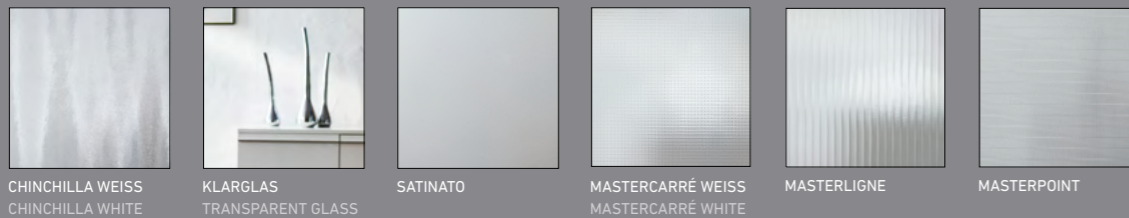

KLASSISCHE ORNAMENTGLÄSER | CLASSIC PATTERNED GLASS PANELS

TOP-BESCHLÄGE | TOP-FERRURE

WÄHLBAR IN EDELSTAHL MATT ODER GRAPHITSCHWARZ
AVAILABLE IN STAINLESS STEEL MATT OR GRAPHITE BLACK

WÄHLBAR IN EDELSTAHL MATT ODER GRAPHITSCHWARZ
AVAILABLE IN STAINLESS STEEL MATT OR GRAPHITE BLACK

WÄHLBAR IN EDELSTAHL MATT ODER GRAPHITSCHWARZ
AVAILABLE IN STAINLESS STEEL MATT OR GRAPHITE BLACK

WÄHLBAR IN EDELSTAHL MATT ODER GRAPHITSCHWARZ
AVAILABLE IN STAINLESS STEEL MATT OR GRAPHITE BLACK

WÄHLBAR IN EDELSTAHOPTIK MATT ODER GRAPHITSCHWARZ
AVAILABLE IN MATT STAINLESS STEEL LOOK OR GRAPHITE BLACK

INLAYS | INLAYS