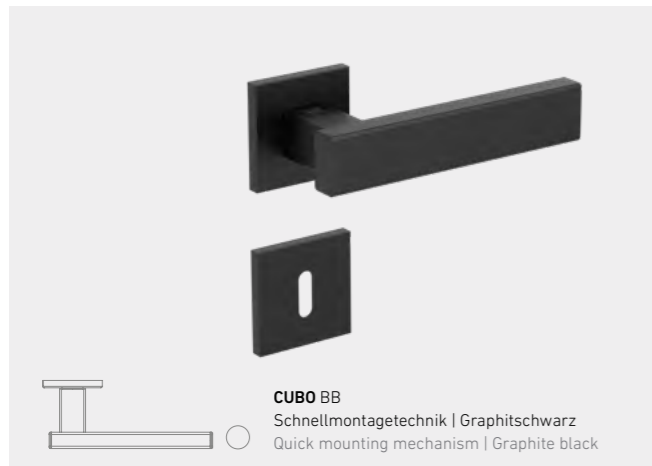

TOP MONO

GARANT

Griffwerk

TOP

MONO

 <p>MONO BB Schnellmontagetechnik Graphitschwarz Quick mounting mechanism Graphite black</p>	 <p>MONO BB Schnellmontagetechnik Edelstahl matt Quick mounting mechanism Matte stainless steel</p>
 <p>smart2lock by GRIFFWERK</p> <p>MONO Schnellmontagetechnik Graphitschwarz Quick mounting mechanism Graphite black</p>	 <p>smart2lock by GRIFFWERK</p> <p>MONO Schnellmontagetechnik Edelstahl matt Quick mounting mechanism Matte stainless steel</p>
 <p>MONO GGT Glastürbeschlag PURISTO S Graphitschwarz Glass door fittings Graphite black</p>	 <p>MONO GGT Glastürbeschlag PURISTO S Edelstahl matt Glass door fittings Matte stainless steel</p>
 <p>smart2lock by GRIFFWERK</p> <p>MONO GGT Glastürbeschlag PURISTO S Graphitschwarz Glass door fittings Graphite black</p>	 <p>smart2lock by GRIFFWERK</p> <p>MONO GGT Glastürbeschlag PURISTO S Edelstahl matt Glass door fittings Matte stainless steel</p>