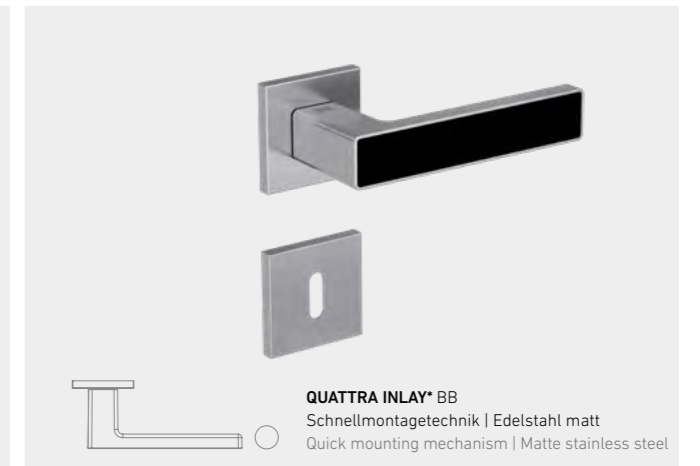

TOP MONO

GARANT

Griffwerk

TOP

MONO

 <p>MONO BB Schnellmontagetechnik Graphitschwarz Quick mounting mechanism Graphite black</p>	 <p>MONO BB Schnellmontagetechnik Edelstahl matt Quick mounting mechanism Matte stainless steel</p>
 <p>smart2lock by GRIFFWERK</p> <p>MONO Schnellmontagetechnik Graphitschwarz Quick mounting mechanism Graphite black</p>	 <p>smart2lock by GRIFFWERK</p> <p>MONO Schnellmontagetechnik Edelstahl matt Quick mounting mechanism Matte stainless steel</p>
 <p>MONO GGT Glastürbeschlag PURISTO S Graphitschwarz Glass door fittings Graphite black</p>	 <p>MONO GGT Glastürbeschlag PURISTO S Edelstahl matt Glass door fittings Matte stainless steel</p>
 <p>smart2lock by GRIFFWERK</p> <p>MONO GGT Glastürbeschlag PURISTO S Graphitschwarz Glass door fittings Graphite black</p>	 <p>smart2lock by GRIFFWERK</p> <p>MONO GGT Glastürbeschlag PURISTO S Edelstahl matt Glass door fittings Matte stainless steel</p>