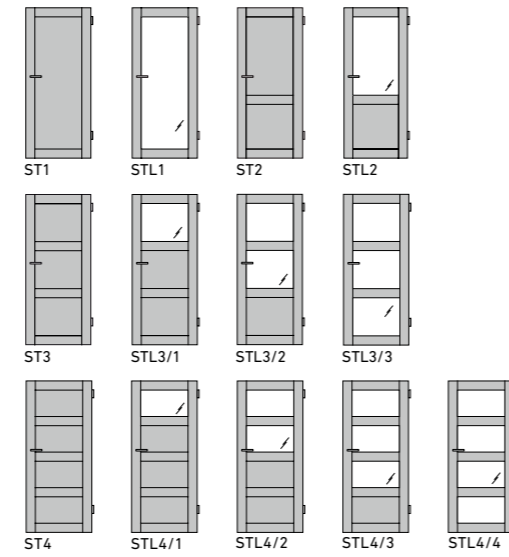

MODEL
HINGE COMBINATION
V 4426 WF
FOR WOODEN FRAMES

MODEL
HINGE COMBINATION
V 8026 WF
FOR STEEL FRAMES

NORMTÜREN
PORTES STANDARD

SYLT
SYLT

CORONA
CORONA

-  **DQ** Strukturrichtung DQ quer
DQ texture direction horizontal
-  **DA** Strukturrichtung DA längs
DA texture direction vertical
-  **LA** Lichtausschnitt
Vision panel
-  **GG** Ganzglastür
All-glass door
-  **Strukturrichtung DQ quer**
DQ texture direction horizontal
-  **Strukturrichtung DA längs**
DA texture direction vertical