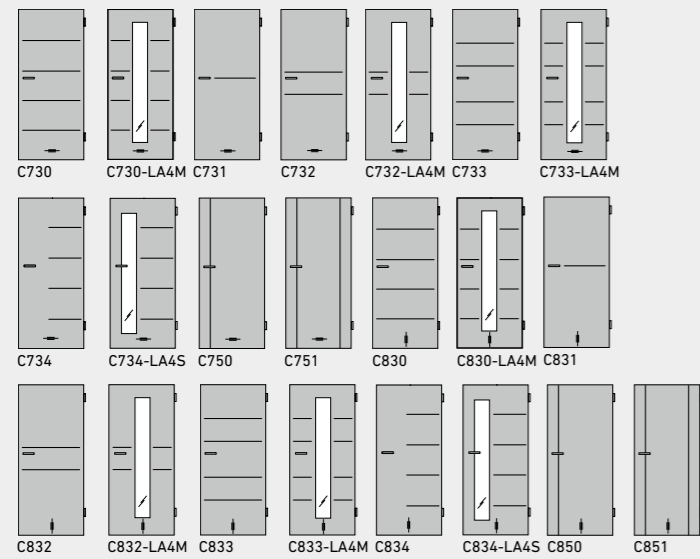

Gesamtübersicht DESIGNTÜREN-Programm

Overview of the STANDARD DOOR range

≡ Strukturrichtung DQ quer
DQ texture direction horizontal

≡ Strukturrichtung DA längs
DA texture direction vertical

CORONA | CORONA