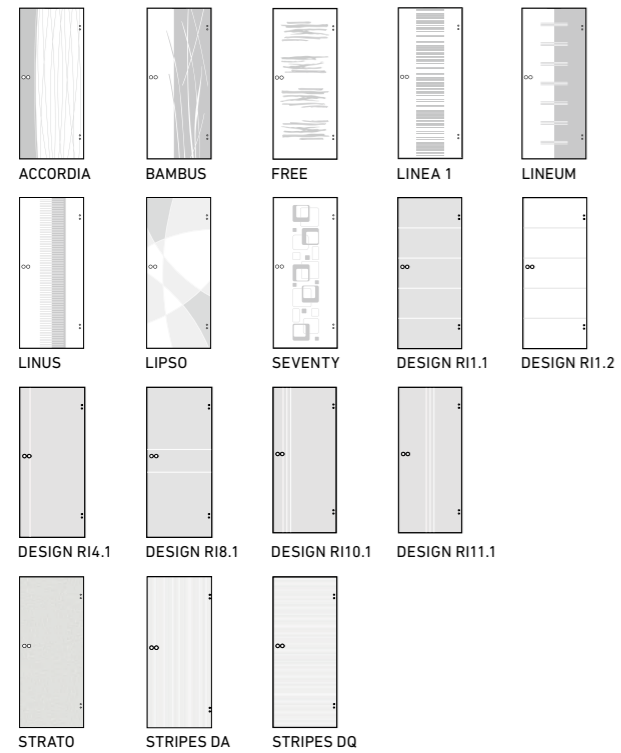

SIEBDRUCK-VEREDELUNG | SCREEN PRINTED DÉCOR