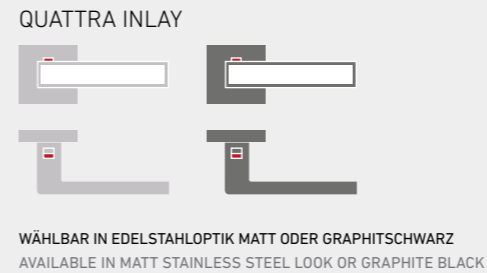

INLAYS | INLAYS

Das STILTÜREN-Programm

The STYLISTIC DOOR range

KLASSISCH-MODERNE TÜREN, DIE RUHE AUSSTRAHLEN

Unsere STILTÜREN in zeitloser Optik passen zu jedem Wohnstil.

CLASSIC, MODERN DOORS THAT EXUDE A SENSE OF CALM