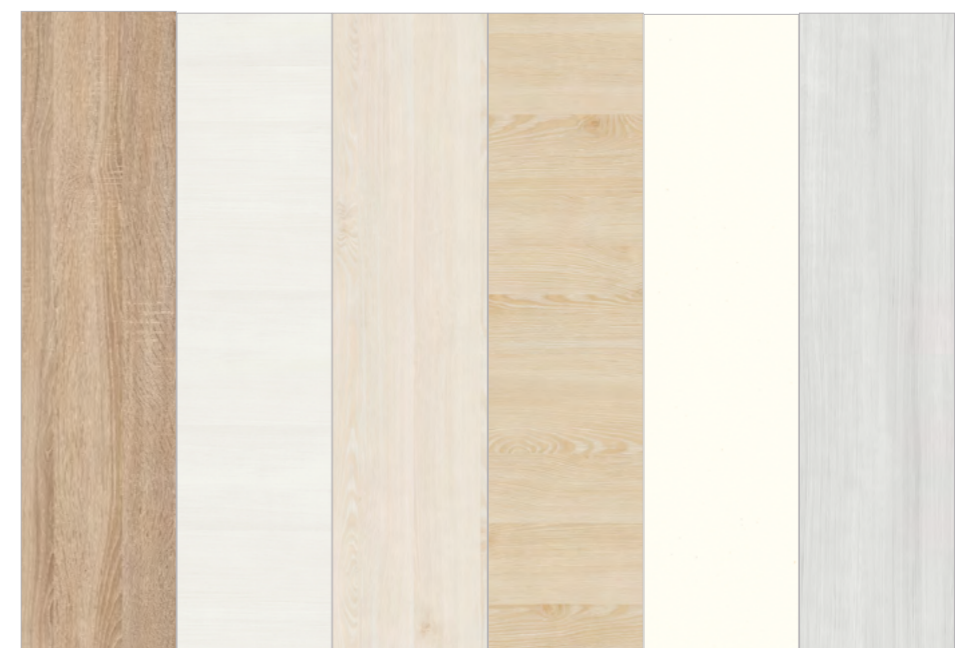

Technische Details

Technical details

ENTDECKEN SIE UNSERE TÜRENDETAILS AUF EINEN BLICK

Eine Übersicht über Glasprogramm, Beschläge, Zargen und spezielle Funktionen.

ALL THE DETAILS ABOUT OUR DOORS AT A GLANCE

An overview of the glass range, fittings, frames and special functions.