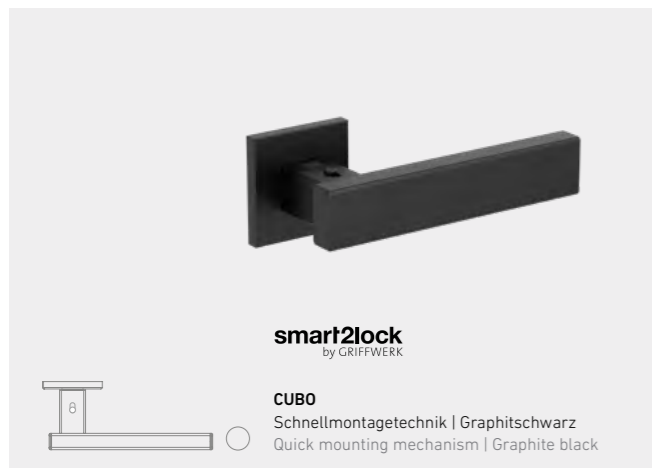

TOP MONO

GARANT

Griffwerk

TOP

MONO

 <p>MONO BB Schnellmontagetechnik Graphitschwarz Quick mounting mechanism Graphite black</p>	 <p>MONO BB Schnellmontagetechnik Edelstahl matt Quick mounting mechanism Matte stainless steel</p>
 <p>smart2lock by GRIFFWERK</p> <p>MONO Schnellmontagetechnik Graphitschwarz Quick mounting mechanism Graphite black</p>	 <p>smart2lock by GRIFFWERK</p> <p>MONO Schnellmontagetechnik Edelstahl matt Quick mounting mechanism Matte stainless steel</p>
 <p>MONO GGT Glastürbeschlag PURISTO S Graphitschwarz Glass door fittings Graphite black</p>	 <p>MONO GGT Glastürbeschlag PURISTO S Edelstahl matt Glass door fittings Matte stainless steel</p>
 <p>smart2lock by GRIFFWERK</p> <p>MONO GGT Glastürbeschlag PURISTO S Graphitschwarz Glass door fittings Graphite black</p>	 <p>smart2lock by GRIFFWERK</p> <p>MONO GGT Glastürbeschlag PURISTO S Edelstahl matt Glass door fittings Matte stainless steel</p>