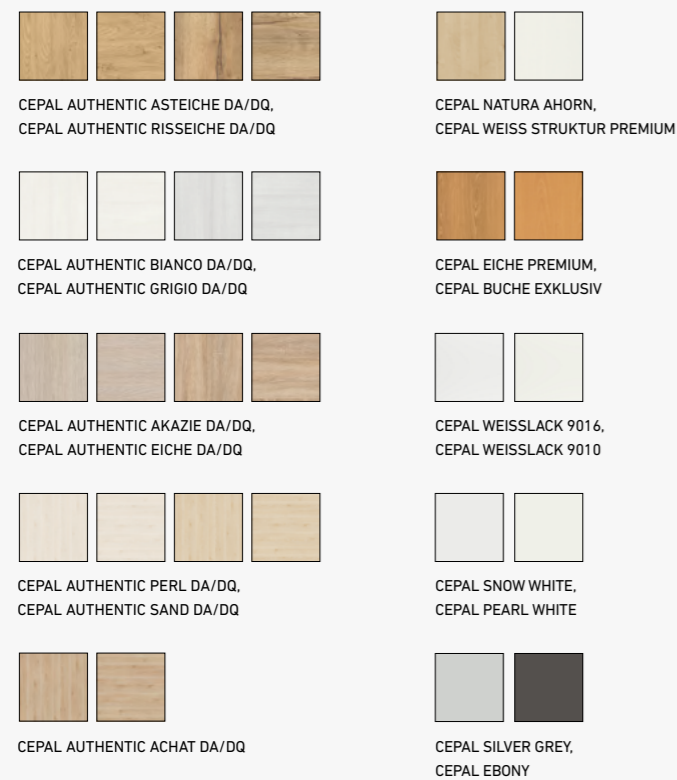

OBERFLÄCHEN | FINISHES