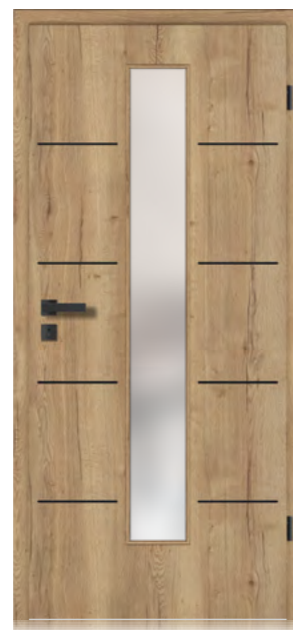

CORONA
CePaL Authentic Risseiche und Asteiche

Individuelle Natürlichkeit
Individual naturalness

Ansprechende Holzoptik mit naturgetreuer Feinmaserung.
Beautiful wood-look finish with a fine true-to-life grain.

LISENEN | PILASTER STRIPS

Lisene Edelstahloptik

Lisene Schwarz

QUERSCHNITT | CROSS

RUNDKANTE | ROUNDED EDGE

Lichtausschnitt-Türen

geschlossene Türen

PREMIUMKANTE | PREMIUM EDGE

Lichtausschnitt-Türen

geschlossene Türen

BESCHLAG
CUBO

GRAPHITSCHWARZ
GRAPHITE BLACK

BB/PZ/WC

smart2lock

EDELSTAHL MATT
STAINLESS STEEL MATT

BB/PZ/WC

smart2lock

MODELL 1 CORONA C830
OBERFLÄCHE CePaL Authentic Risseiche
GLAS -
ZARGE R1
BESCHLAG CUBO, Graphitschwarz
MODEL CORONA C830
FINISH CePaL Authentic Split Oak
GLASS -
FRAME R1
FITTINGS CUBO, Graphite black

2 CORONA C830-LA4M
CePaL Authentic Risseiche
SATINATO, Standard-Ornamentglas
R1
CUBO, Graphitschwarz
CORONA C830-LA4M
CePaL Authentic Split Oak
SATINATO, standard patterned glass
R1
CUBO, Graphite black

3 CORONA C834
CePaL Authentic Risseiche
-
R1
CUBO, Graphitschwarz
CORONA C834
CePaL Authentic Split Oak
-
R1
CUBO, Graphite black

4 CORONA C834-LA4S
CePaL Authentic Risseiche
SATINATO, Standard-Ornamentglas
R1
CUBO, Graphitschwarz
AURA C834-LA4S
CePaL Authentic Split Oak
SATINATO, standard patterned glass
R1
CUBO, Graphite black

5 CORONA C750
CePaL Authentic Asteiche
-
R1
CUBO, Edelstahl Matt
CORONA C750
CePaL Authentic Knotty Oak
-
R1
CUBO, Stainless steel matt

6 CORONA C751
CePaL Authentic Asteiche
-
R1
CUBO, Edelstahl Matt
CORONA C751
CePaL Authentic Knotty Oak
-
R1
CUBO, Stainless steel matt

7 CORONA C731
CePaL Authentic Asteiche
-
R1
CUBO, Edelstahl Matt
CORONA C731
CePaL Authentic Knotty Oak
-
R1
CUBO, Stainless steel matt