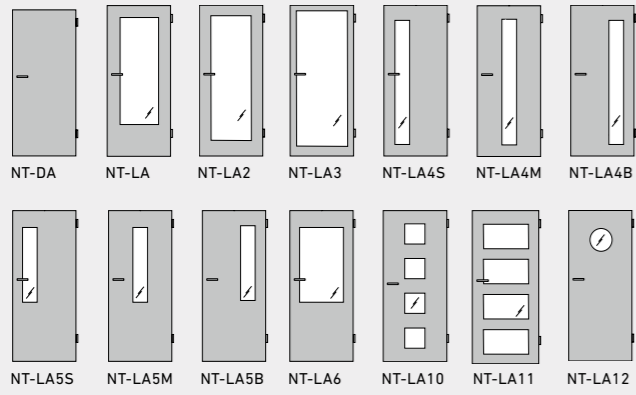

Gesamtübersicht NORMTÜREN-Programm

Overview of the STANDARD DOOR range

NORMTÜREN | STANDARD DOORS