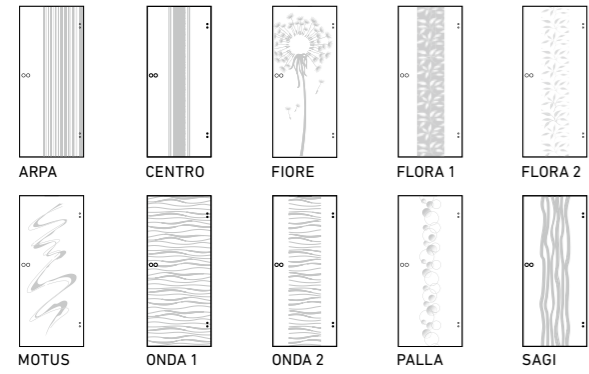

GANZGLASTÜREN DESIGN
ALL-GLASS DESIGN DOORS

LASER-VEREDELUNG | LASER DÉCOR