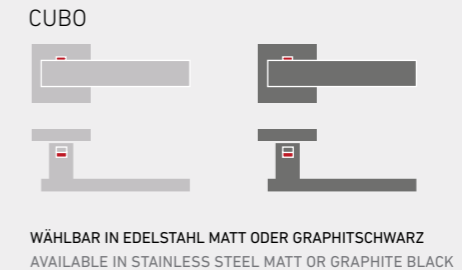

INLAYS | INLAYS

Das STILTÜREN-Programm

The STYLISTIC DOOR range

KLASSISCH-MODERNE TÜREN, DIE RUHE AUSSTRAHLEN

Unsere STILTÜREN in zeitloser Optik passen zu jedem Wohnstil.

CLASSIC, MODERN DOORS THAT EXUDE A SENSE OF CALM