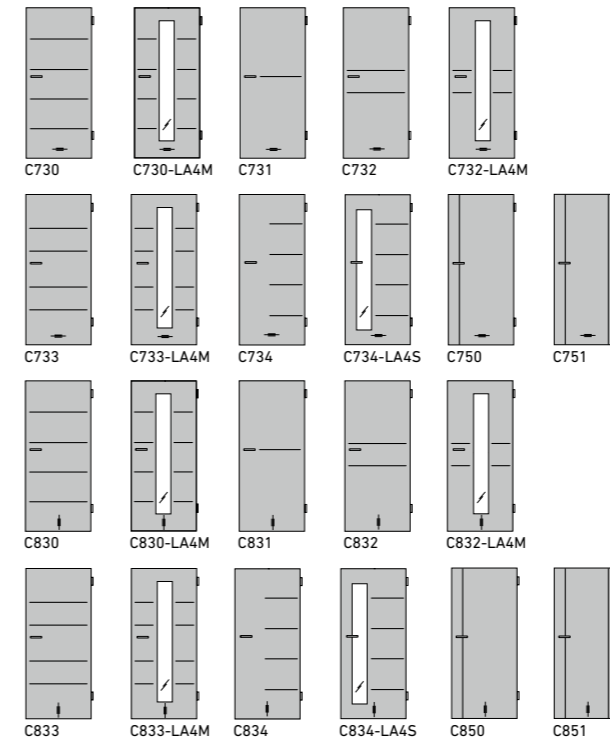

CORONA
CORONA