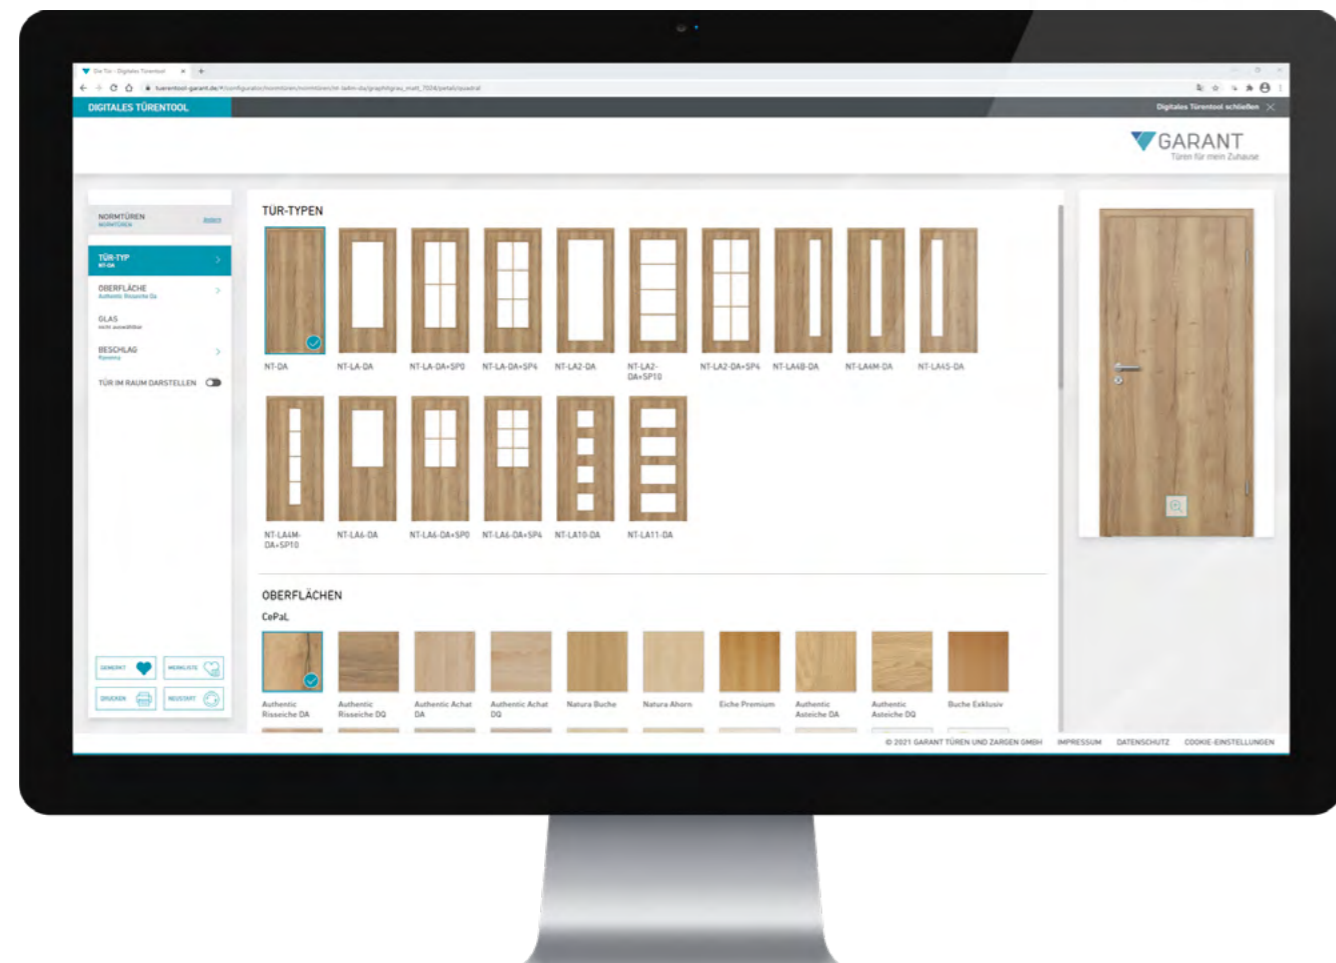

Good to know: Every GARANT door is manufactured at our factory in Thuringia using computer-aided machines for maximum precision and quality. However, we depend on the skilled eyes of our experienced craftsmen to add the finishing touches.

 **GARANT**
Türen für mein Zuhause

DieTÜR – Digitales Türentool

Über 1 Millionen Kombinationen für Ihre Wunschtür

BEQUEM WUNSCHTÜR KONFIGURIEREN

In einer Türenaustellung ist nur für eine bestimmte Anzahl an Modellen Platz. Nicht alle Varianten einer Tür können gezeigt werden. Um diese Lücke zu schließen, haben wir das Online-Tool „DieTÜR“ entwickelt. Hierüber haben Sie und Ihre Kunden Zugriff auf über 1 Millionen Kombinationen einer Tür – und mit jedem Update werden es mehr. Ein Highlight bietet die Funktion „Tür im Raum darstellen“. So kann sich der Kunde seine Wunschtür besser in seinem Haus vorstellen.

Außerdem kann er seine Wunschliste samt QR-Code ausdrucken und damit zu Ihnen in den Fachhandel gehen. Vor Ort scannen Sie einfach den QR-Code und wissen sofort, was der Kunde möchte.

QR-CODE AUF DEN FOLGSEITEN SCANNEN UND EINFACH SELBST KOMBINIEREN

SCHRITT 1:

SO EINFACH FUNKTIONIERT DAS ONLINE-TÜRENTOOL VON GARANT

Im ersten Schritt können Sie oder auch der Kunde daheim zwischen den 4 verschiedenen Türkategorien Norm-, Stil-, Profil- und Designtüren auswählen. Einfach anklicken und Sie landen in der jeweiligen Übersicht. Dort konfigurieren Sie die Wunschtür für Ihren Kunden bis ins kleinste Detail. Ihr Kunde kann auch schon vorarbeiten und trifft eine erste Auswahl vorab zu Hause und Sie beraten detailliert weiter.