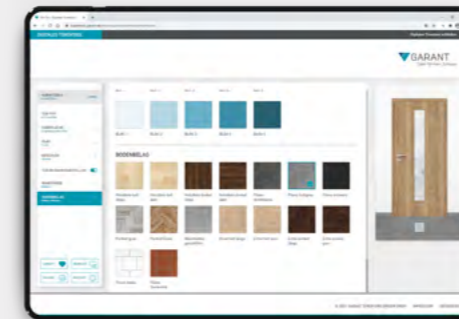

 **GARANT**
Türen für mein Zuhause

DieTÜR – Digitales Türentool

Über 1 Millionen Kombinationen für Ihre Wunschtür

BEQUEM WUNSCHTÜR KONFIGURIEREN

In einer Türenaustellung ist nur für eine bestimmte Anzahl an Modellen Platz. Nicht alle Varianten einer Tür können gezeigt werden. Um diese Lücke zu schließen, haben wir das Online-Tool „DieTÜR“ entwickelt. Hierüber haben Sie und Ihre Kunden Zugriff auf über 1 Millionen Kombinationen einer Tür – und mit jedem Update werden es mehr. Ein Highlight bietet die Funktion „Tür im Raum darstellen“. So kann sich der Kunde seine Wunschtür besser in seinem Haus vorstellen.

Außerdem kann er seine Wunschliste samt QR-Code ausdrucken und damit zu Ihnen in den Fachhandel gehen. Vor Ort scannen Sie einfach den QR-Code und wissen sofort, was der Kunde möchte.

QR-CODE AUF DEN FOLGSEITEN SCANNEN UND EINFACH SELBST KOMBINIEREN

SCHRITT 1:

SO EINFACH FUNKTIONIERT DAS ONLINE-TÜRENTOOL VON GARANT

Im ersten Schritt können Sie oder auch der Kunde daheim zwischen den 4 verschiedenen Türkategorien Norm-, Stil-, Profil- und Designtüren auswählen. Einfach anklicken und Sie landen in der jeweiligen Übersicht. Dort konfigurieren Sie die Wunschtür für Ihren Kunden bis ins kleinste Detail. Ihr Kunde kann auch schon vorarbeiten und trifft eine erste Auswahl vorab zu Hause und Sie beraten detailliert weiter.

SCHRITT 2:

INDIVIDUALISIERUNG DER TÜR, JETZT AUCH MIT GRIFFWERK-BESCHLÄGEN

Innerhalb der jeweiligen Kategorie können Sie zwischen verschiedenen Türtypen wählen – zum Beispiel mit oder ohne Glas. Oder soll es vielleicht eine Oberfläche in Eiche oder Ahorn sein? Sie haben die Wahl zwischen verschiedensten Oberflächen, Gläsern und Beschlägen. Je nach Türtyp bieten sich unterschiedlich viele Auswahlmöglichkeiten.