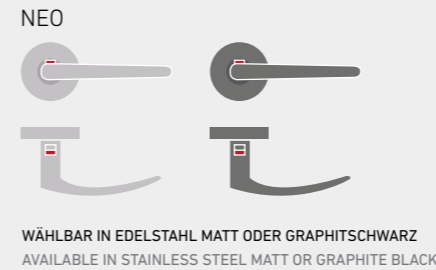

INLAYS | INLAYS

Das STILTÜREN-Programm

The STYLISTIC DOOR range

KLASSISCH-MODERNE TÜREN, DIE RUHE AUSSTRAHLEN

Unsere STILTÜREN in zeitloser Optik passen zu jedem Wohnstil.

CLASSIC, MODERN DOORS THAT EXUDE A SENSE OF CALM