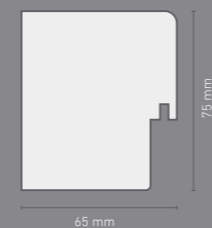

Blockrahmen und Blendrahmen

Block frames and blind frames

Aufbau Blockrahmen
Block frame construction

Wandprofil
Wall profile