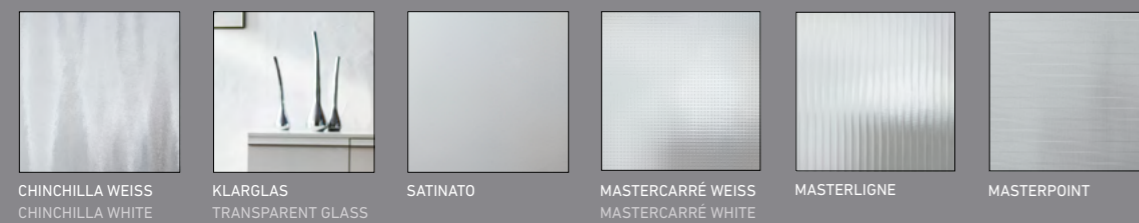

CEPAL WEISSLACK 9010
CEPAL WHITE VARNISH 9010

TÜRKANTEN | EDGES

MODERNE ORNAMENTGLÄSER | MODERN PATTERNED GLASS PANELS

KLASSISCHE ORNAMENTGLÄSER | CLASSIC PATTERNED GLASS PANELS

DESIGNGLÄSER – SIEBDRUCK-VEREDELUNG | DESIGN GLASS PANELS – SCREEN PRINTED DÉCOR