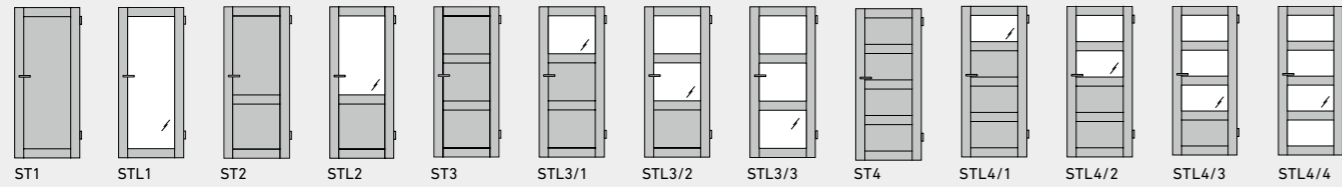

Gesamtübersicht STILTÜREN-Programm

Overview of the STYLISTIC DOOR range

SYLT | SYLT

OBERFLÄCHEN | FINISHES

CEPAL WEISSLACK 9010
CEPAL WHITE VARNISH 9010

TÜR KANTEN | EDGES

GLÄSER | GLASS PANELS