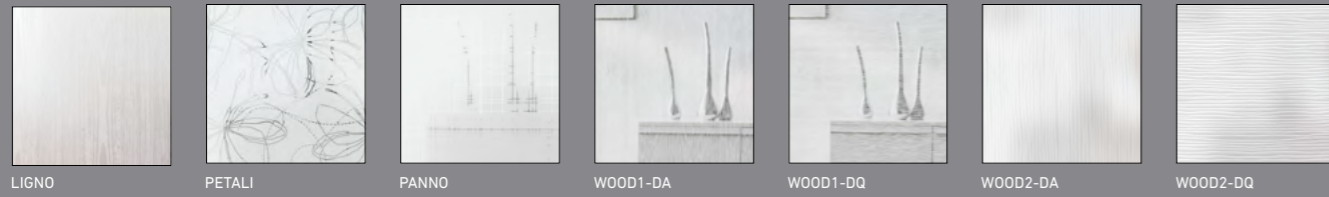

MODERNE ORNAMENTGLÄSER | MODERN PATTERNED GLASS PANELS