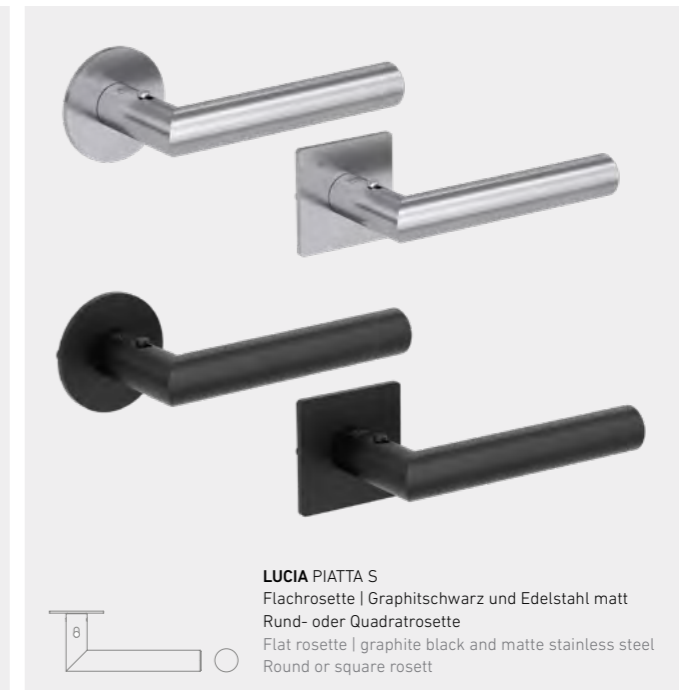

Besondere Akzente setzen Make a big statement

DESIGNTÜRGRIFFE, DIE IN STIL UND HAPTİK ÜBERZEUGEN

Außergewöhnliches Design und mehr Komfort: Die Tür erfährt durch unsere Designtürgriffe eine zusätzliche Aufwertung. Zudem bieten die hochwertigen Oberflächen eine angenehme Haptik – ein Luxus, den sie täglich erleben können.

DESIGNER DOOR HANDLES WITH IMPRESSIVE STYLE AND HAPTICS

Exceptional design and extra convenience: Our designer door handles make the door look even more exclusive. Their premium finishes also enhance the haptics for luxury you can experience every day.

**Griff
werk**