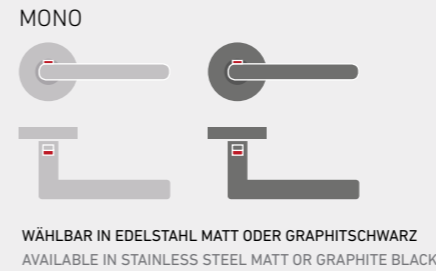

INLAYS | INLAYS

Das STILTÜREN-Programm

The STYLISTIC DOOR range

KLASSISCH-MODERNE TÜREN, DIE RUHE AUSSTRAHLEN

Unsere STILTÜREN in zeitloser Optik passen zu jedem Wohnstil.

CLASSIC, MODERN DOORS THAT EXUDE A SENSE OF CALM