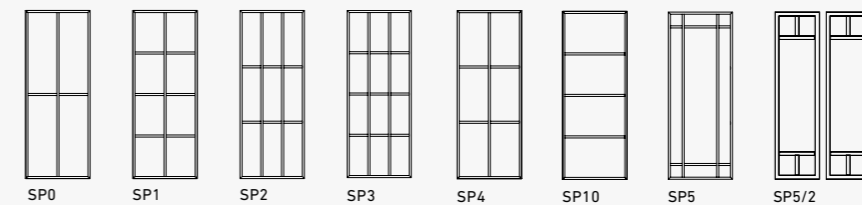

SPROSSENRAHMEN
MUNTIN FRAMES